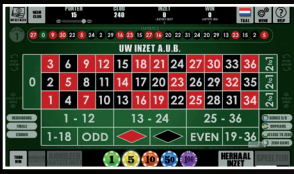

Uitgebreide speel en managementmogelijkheden.

De software waarop de Futura-roulette draait is ontwikkeld op basis van jarenlange ervaring. Alle functies zijn gebruiksvriendelijk voor speler én beheerder. Ze kunnen dan ook zonder specifieke programmeerkennis worden gebruikt.

Standaard inzetten:

Het standaardscherm biedt inzicht in de laatste 25 trekkingen. Andere functies via dit scherm: speciaal inzetten, taalkeuze, helpfunctie, statistieken en reserveren.