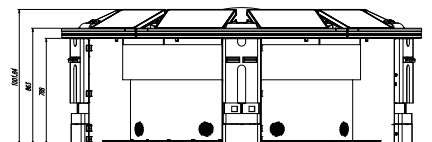

Afmeting en installatie

Diameter is 266cm, armsteunhoogte 90cm, hoogte 102cm, gewicht 950kg.
Stroomvoorziening: 230V, 20Amp

NOVOMATIC – WINNING TECHNOLOGY

Eurocoin Gaming BV
Postbus 99, 5140 AB Waalwijk
Van Liemptstraat 16, 5145 RB Waalwijk
T +31 88 584 00 10
mail@eurocoingaming.nl
www.eurocoingaming.nl