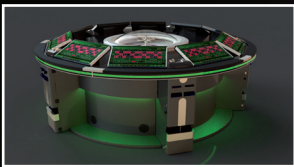

Uniek voor Gold Club-roulette is de mogelijkheid tot inzetten als Neighbours, Zero Spiel, Close to Zero, Orphans en Series 5/8.

Hot en Cold-numbers:

Met deze functie bekijk je de laatste 108 trekkingen met Hottest en Coldest-numbers, inzetten en winst. Kan ook uitgezet worden.

Logo:

Uw logo als screensaver.

Futura:

De kleur van de verlichting rondom de Futura kan ingesteld worden.

Hitratio:

Met deze functie bekijk je de uitgebreide wielstatistieken.

BASISCONFIGURATIE FUTURA

- 10 speelplaatsen. Uit te breiden met satellieten.
- Voorzien van 22" breedbeeld PCAP touchscreens (smartphone technologie), ongevoelig voor vocht en vuil en eenvoudig te reinigen.
- MEI SCBN8347
- Azkoyen D2S coinmech
- MoneyControls Universal MKIV hopper
- Plug&Play voorbereid voor Reac Data Collector Units
- High-end roulette Wheel met glazen koepel
- Compact
- Uw logo op de schermen is mogelijk.
- Uitgebreide financiële en wiel statistieken
- Hard- of softinstelling (maximale inzet 500 of 360)
- Center-camera optioneel verkrijgbaar
- Standaard uitgevoerd met uitgebreide managementinformatietools
- Glazen koepel met elektrische lift voor eenvoudig reinigen van de roulette en bal