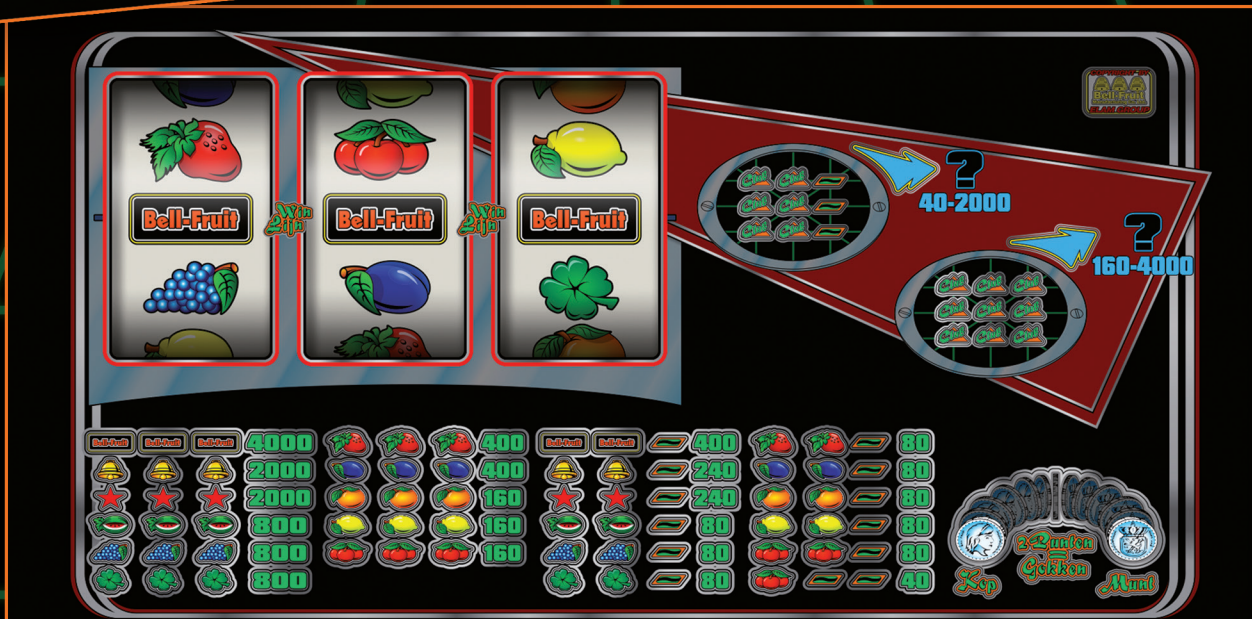

Club

Deze gouden klassieker is weer helemaal terug en bij de tijd!

- Inzetten: 20, 80.
- Basisspel met 1 winlijn en kris-kras mystery.
- Vervolgspel met diverse prijzen kris-kras voor hogere winkansen.

NOVOMATIC - WINNING TECHNOLOGY